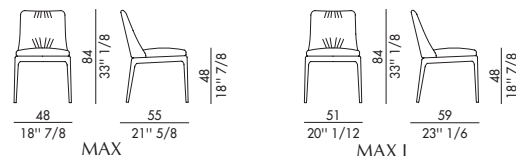

Informazioni tecniche / Technical informations

Sedia e poltroncina imbottita, base in legno massello di frassino tinto. MAX L versione large.

Noce Canaletto	FVC
Frassino Nero	FNR
Frassino Testa di Moro	FTM

Rivestimento non sfoderabile.

MAX DELUXE	H 140 cm x L 120 cm	2,00 m²
MAX L DELUXE	H 140 cm x L 120 cm	2,20 m²
MAX arm DELUXE	H 140 cm x L 130 cm	2,90 m²

Upholstered chair and armchair, MAX L larger version, with ash stained solid wooden base.

Canaletto Walnut Ash	FVC
Black Ash	FNR
Dark Brown Ash	FTM

Cover not removable.

MAX DELUXE	H 140 cm x L 120 cm	2,00 m²
MAX L DELUXE	H 140 cm x L 120 cm	2,20 m²
MAX arm DELUXE	H 140 cm x L 130 cm	2,90 m²