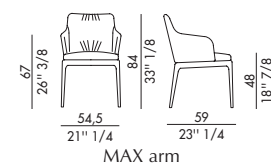

Informazioni tecniche / Technical informations

Sedia e poltroncina imbottita, base in legno massello di frassino tinto. MAX L versione large.

Noce Canaletto	FVC
Frassino Nero	FNR
Frassino Testa di Moro	FTM

Rivestimento non sfoderabile.

MAX DELUXE	H 140 cm x L 120 cm	2,00 m²
MAX L DELUXE	H 140 cm x L 120 cm	2,20 m²
MAX arm DELUXE	H 140 cm x L 130 cm	2,90 m²

Upholstered chair and armchair, MAX L larger version, with ash stained solid wooden base.

Canaletto Walnut Ash	FVC
Black Ash	FNR
Dark Brown Ash	FTM

Cover not removable.

MAX DELUXE	H 140 cm x L 120 cm	2,00 m²
MAX L DELUXE	H 140 cm x L 120 cm	2,20 m²
MAX arm DELUXE	H 140 cm x L 130 cm	2,90 m²